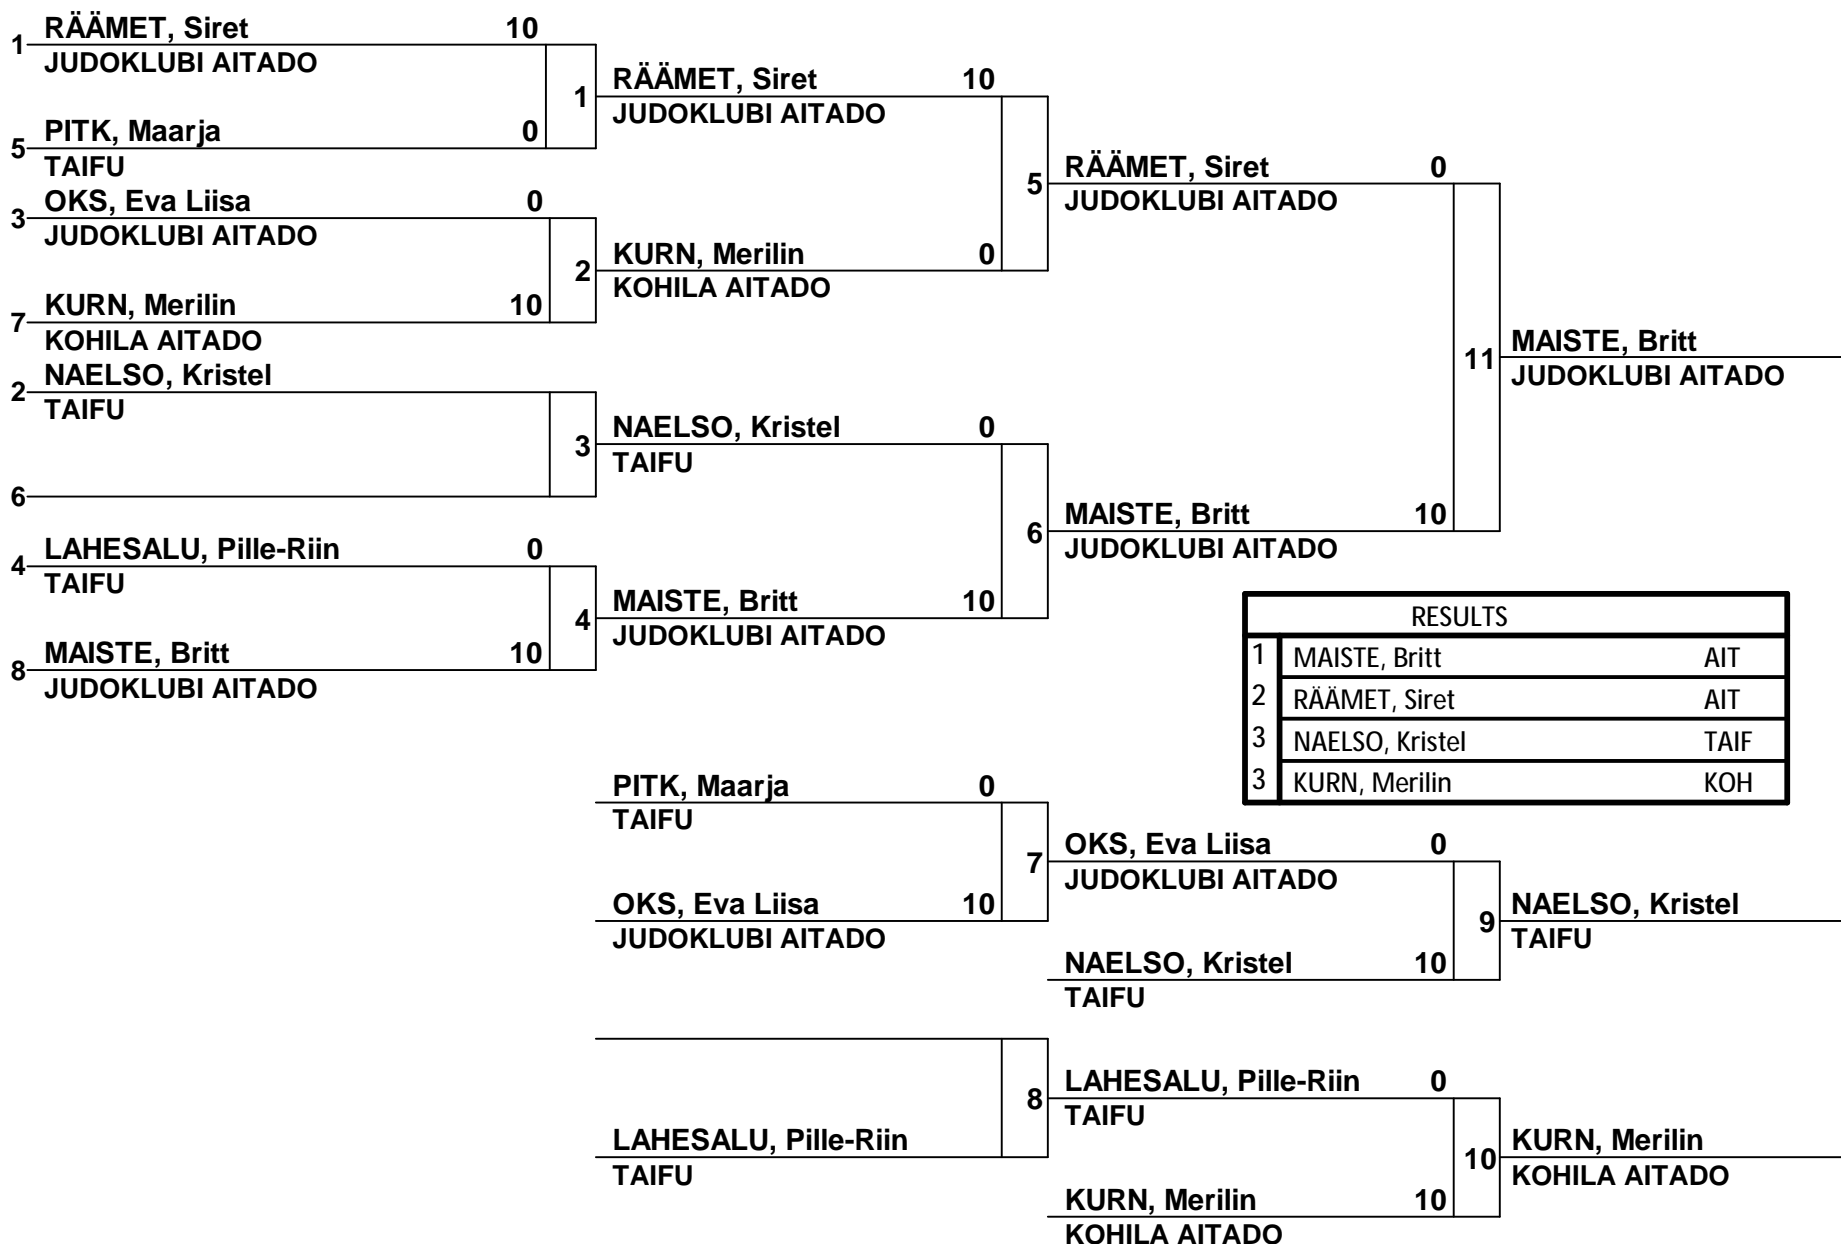

SPORDIKLUBI OOKAMI

Abloy Rahvusvaheline Judoturniir 21.02.2009

Weight category: C TÜDRUKUD -44 kg

	1	2	3	Games won	Pl.
				Gameresults	
RAJA, Indra [DO]	0	0			3
	0	0			
MIETTINEN, Claudia [TIKKURILAN (FIN)]	2		0	2	2
	10		0	10	
HALME, Nonett [SIKORA (FIN)]		2	2	4	1
		10	10	20